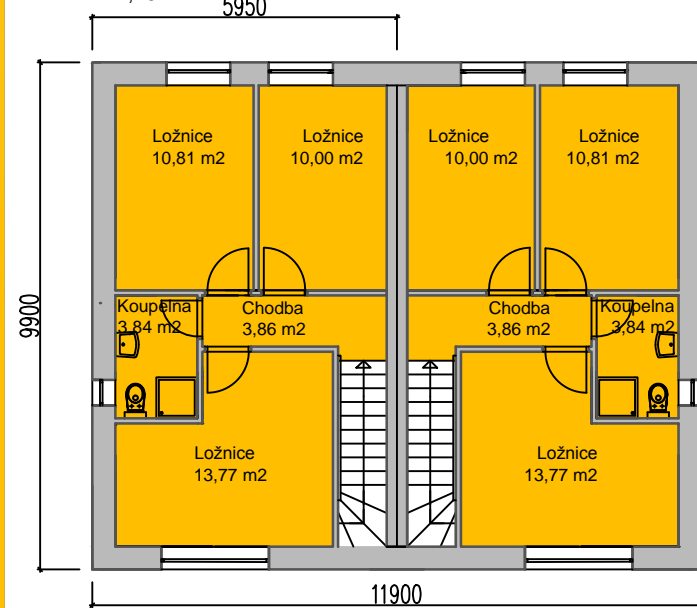

## Přízemí

Plocha celkem  
47,00 m<sup>2</sup>

Východní pohled

Severní pohled

## 2. patro

Plocha celkem  
42,28 m<sup>2</sup>

Západní pohled

Jižní pohled