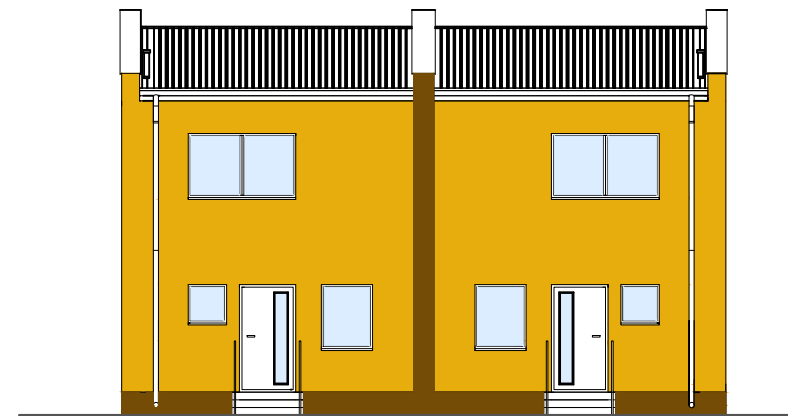

# RODINNÝ DVOJDŮM ŠTÍTARY

## Přízemí

Plocha celkem  
47,00 m<sup>2</sup>

Východní pohled

Severní pohled

## 2. patro

Plocha celkem  
42,28 m<sup>2</sup>

Západní pohled

Jižní pohled