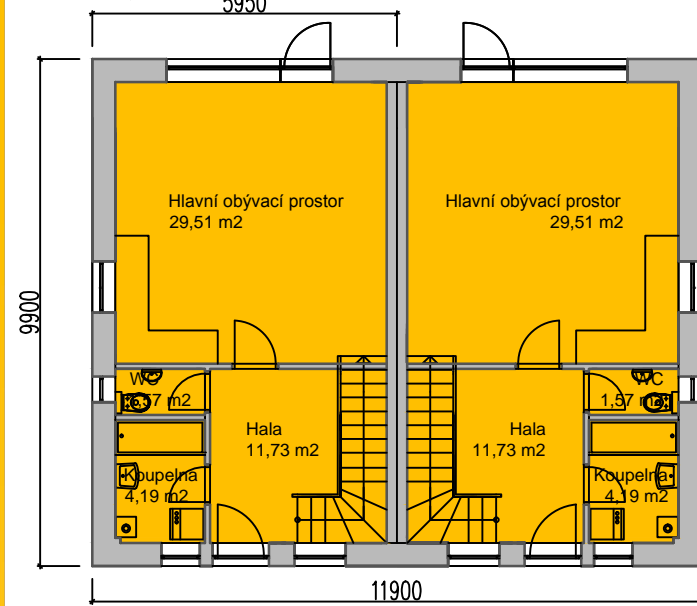

## Přízemí

Plocha celkem  
47,00 m<sup>2</sup>

Východní pohled

Severní pohled

## 2. patro

Plocha celkem  
42,28 m<sup>2</sup>

Západní pohled

Jižní pohled